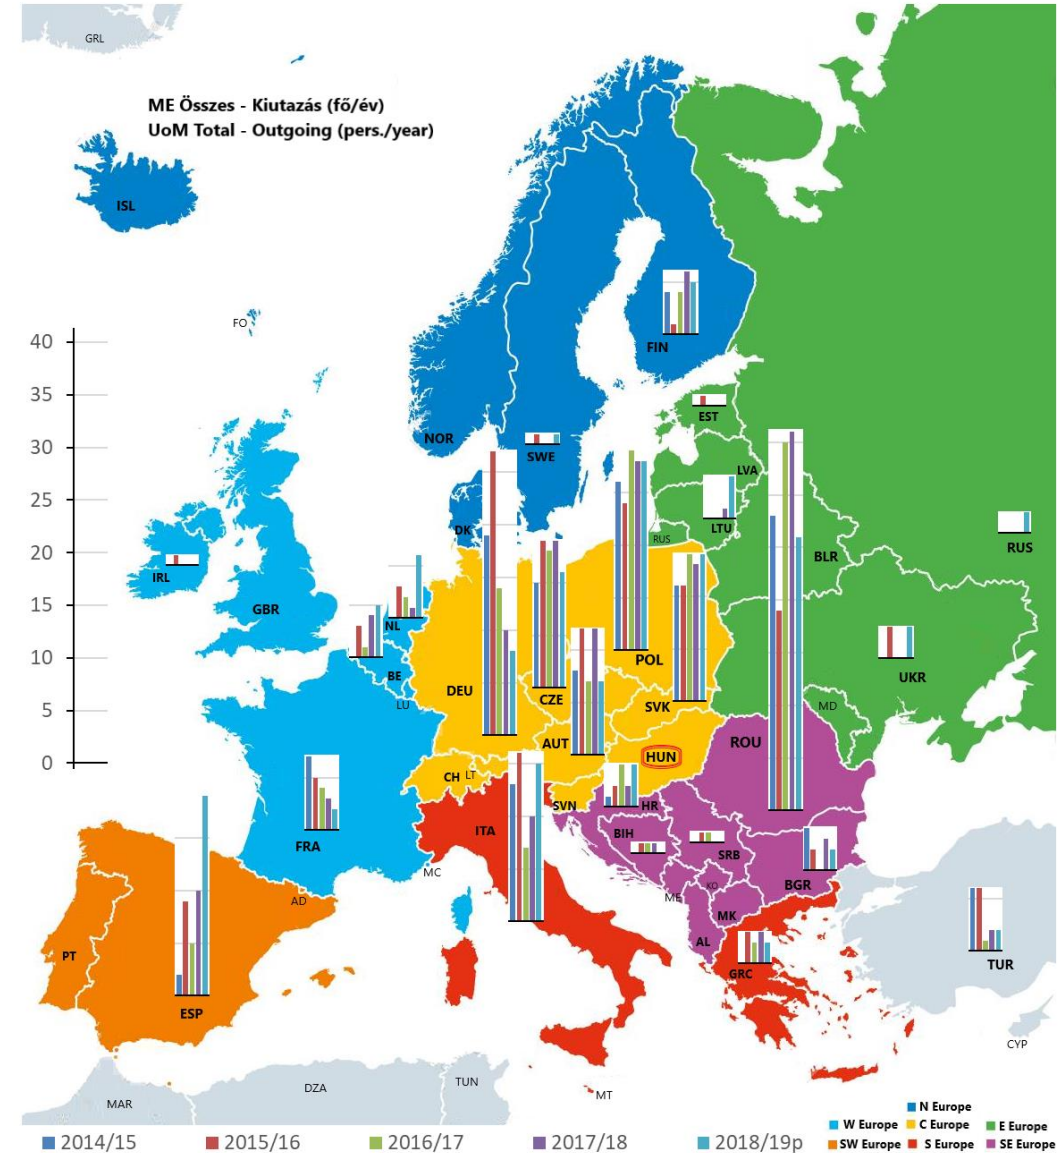

**MISKOLCI**  
EGYETEM

# Erasmus+ térképek

Hallgatói és oktatói beutazások és kiutazások 2014-2019

A térképeket készítette: Prof. Dr. Kékesi Tamás

Erasmus+

## Erasmus+ térképek

### Összes kiutazás (fő/év)