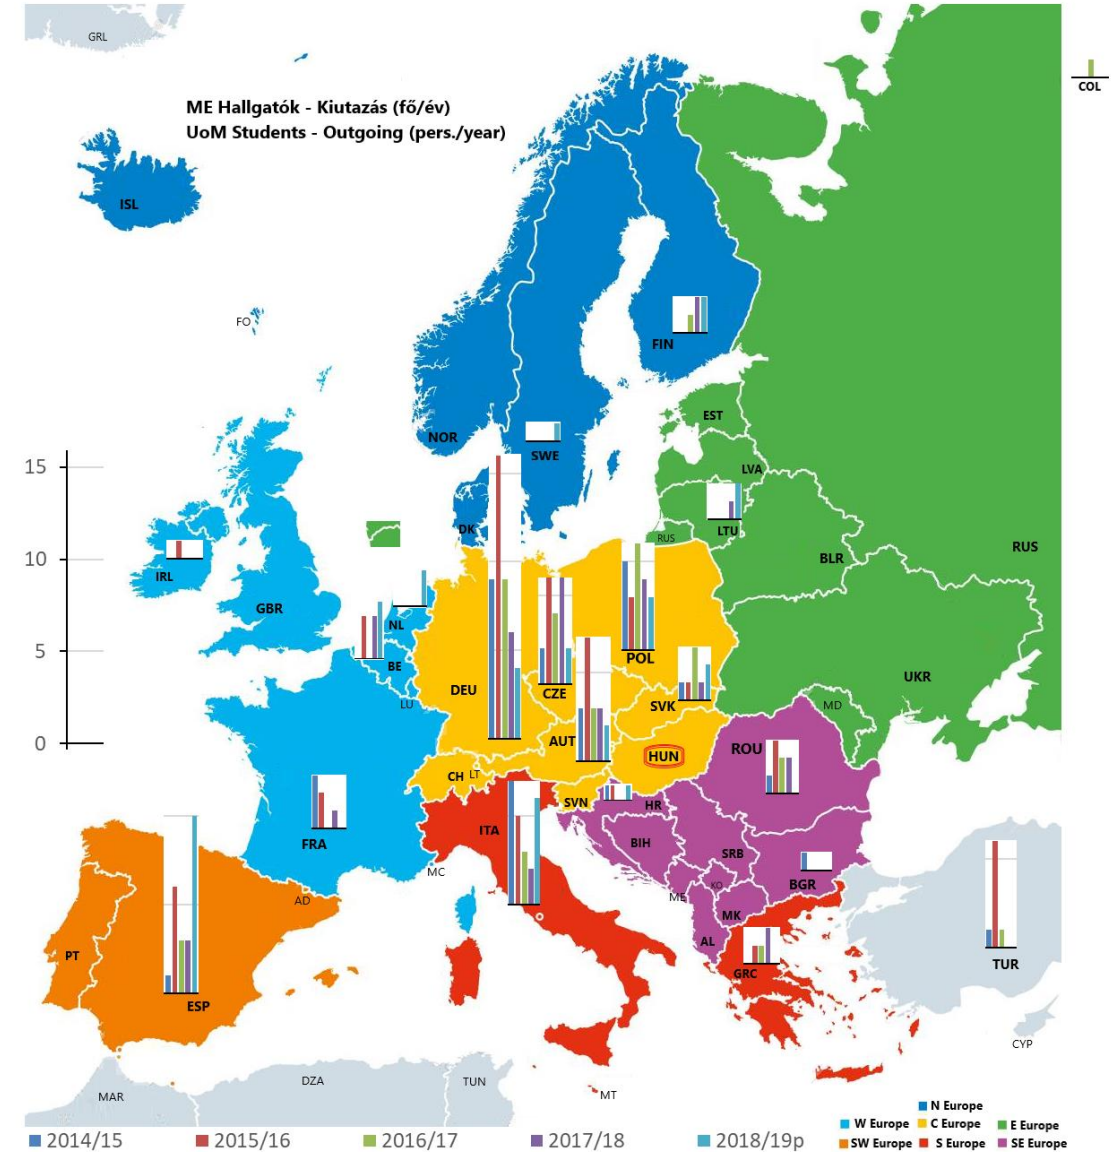

Erasmus+ térképek

Hallgatói kiutazás (fő/év)